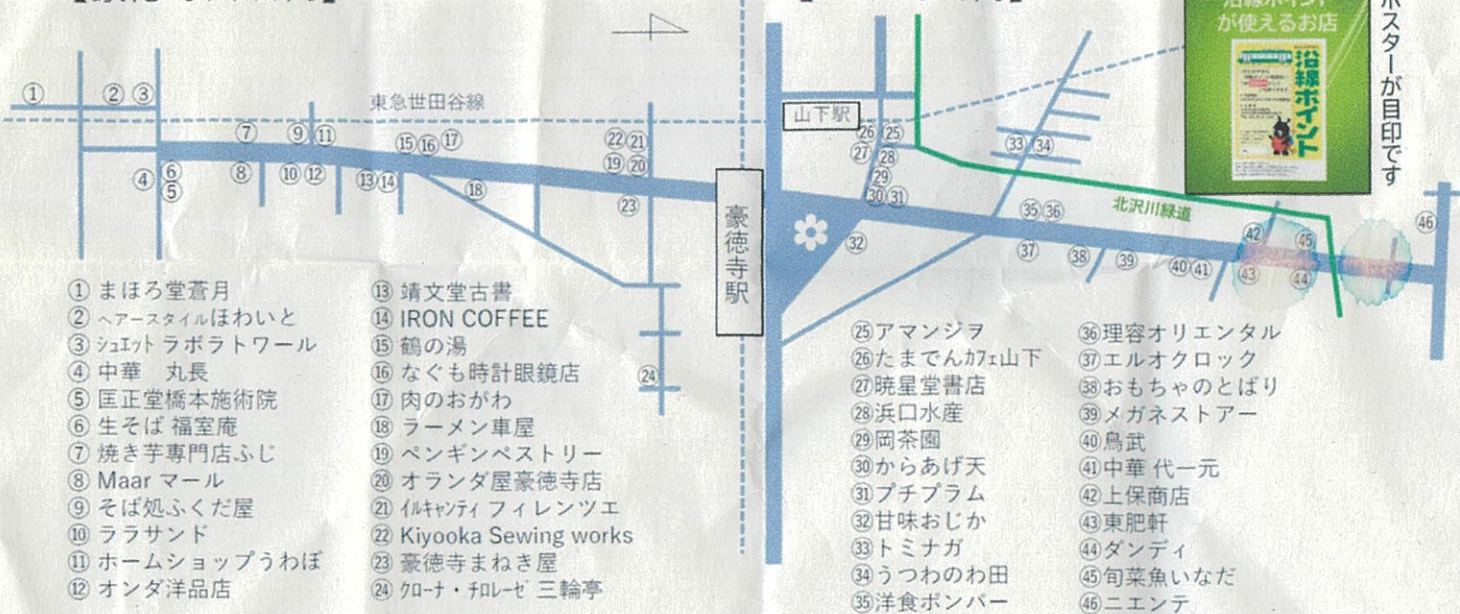

《せたがやせん沿線ポイント券が使えるお店》

2022年 配布用

【豪徳寺商店街】

【山下商店街】

- ① まほろ堂蒼月
- ② ヘアスタイルほわいと
- ③ シュエットラボラトワール
- ④ 中華 丸長
- ⑤ 匡正堂橋本施術院
- ⑥ 生そば 福室庵
- ⑦ 焼き芋専門店ふじ
- ⑧ Maar マール
- ⑨ そば処ふくだ屋
- ⑩ ララサンド
- ⑪ ホームショップうわぼ
- ⑫ オンダ洋品店

- ⑬ 靖文堂古書
- ⑭ IRON COFFEE
- ⑮ 鶴の湯
- ⑯ なぐも時計眼鏡店
- ⑰ 肉のおがわ
- ⑱ ラーメン車屋
- ⑲ ペンギンベストリー
- ⑳ オランダ屋豪徳寺店
- ㉑ 伊キャティ フィレンツェ
- ㉒ Kiyooka Sewing works
- ㉓ 豪徳寺まねき屋
- ㉔ 加ナ・フレゼ 三輪亭

- ㉕ アマンジヲ
- ㉖ たまでんカフェ山下
- ㉗ 暁星堂書店
- ㉘ 浜口水産
- ㉙ 岡茶園
- ㉚ からあげ天
- ㉛ プチプラム
- ㉜ 甘味おじか
- ㉝ トミナガ
- ㉞ うつわのわ田
- ㉟ 洋食ボンバー
- ㊱ 理容オリエント
- ㊲ エルオクロック
- ㊳ おもちゃのとばり
- ㊴ メガネストアー
- ㊵ 鳥武
- ㊶ 中華 代一元
- ㊷ 上保商店
- ㊸ 東肥軒
- ㊹ ダンディ
- ㊺ 旬菜魚いなだ
- ㊻ ニエンテ

※ 上記沿線ポイント取扱店で2023年3月末まで200円のお買物券としてご利用できます。期限を過ぎるとご利用できませんのでご注意ください。

世田谷線
駅と商店街のコラボレート

クリーン大作戦

200

ポイント

チャージ有効期限：2023年3月31日